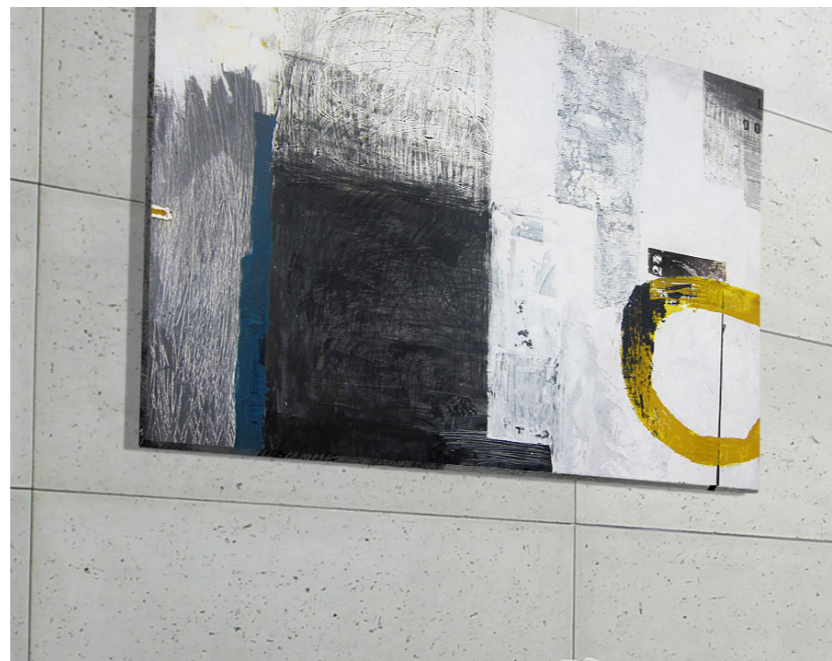

5.00
Abstrakcja na płótnie lnianym
Technika: akryl / pasta pozłotnicza
S100xW120cm.