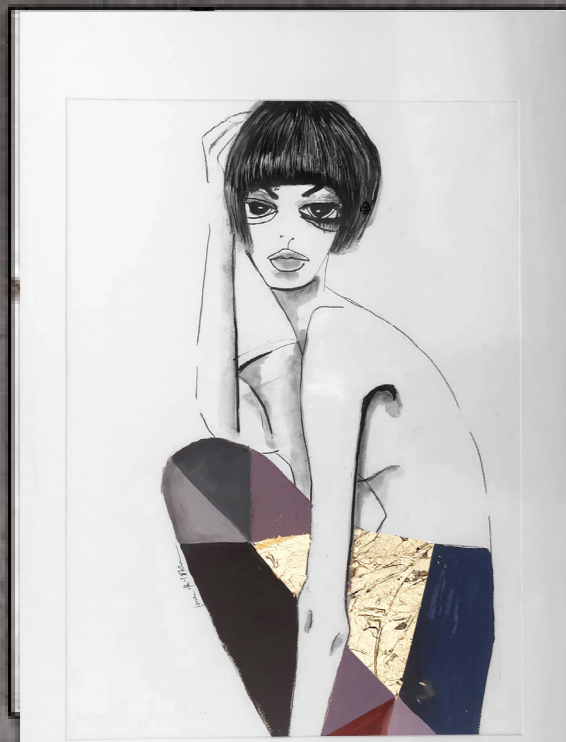

89.00

Cykl kobiet w ramie aluminiowej z passe-partout.
Technika mieszana: węgiel, akwarela
S61xW91cm.