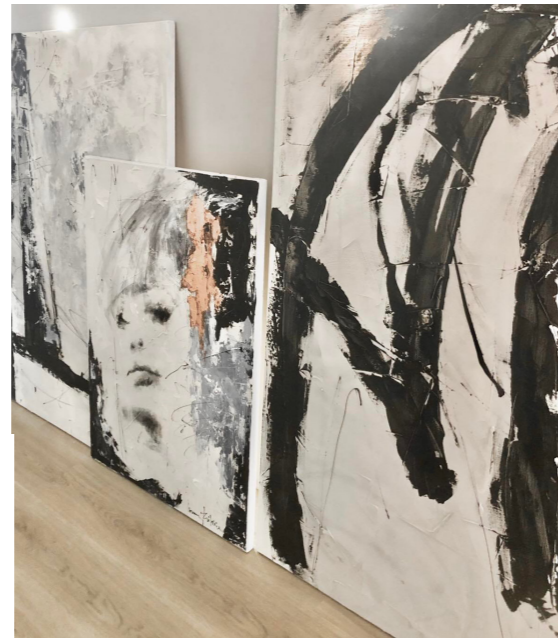

4.00
Abstrakcja na płótnie lnianym
Technika: akryl
S100xW130cm.

98.00
Portret na płótnie lnianym
Technika: akryl /płatki miedzi
S80W100cm.

74.00
Abstrakcja na płótnie lnianym
Technika: akryl
S150xW150cm.