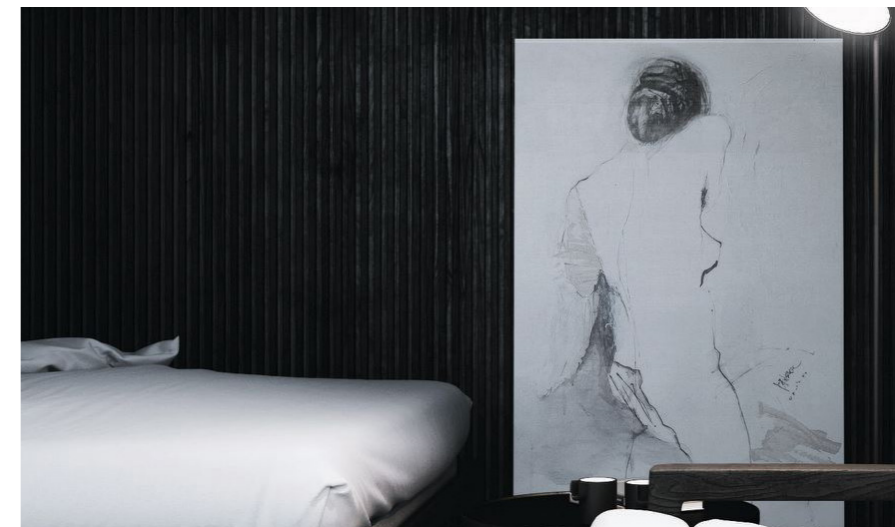

39.00

Akt na płótnie Inianym
Technika: akryl / węgiel / akwarela
S90xW140cm.